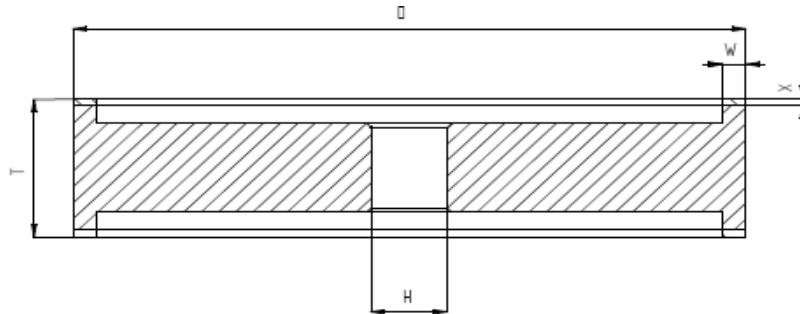

Diamant-Schleifscheiben für Stähleschleifmaschine Agathon

Artikel	Form	D	W	X	H	Korn	Bindung	Konz.	T	Preis
11-8281	9A3	175	6	2	20	D15	BZB402YA	R50	T=25	286.--
11-8986	9A3	175	6	2	20	D15	BZB402YA	R50	T=35	286.--
11-8034	9A3	175	6	2	20	D46	BI184NA	R50	T=25	260.--
11-8266	9A3	175	6	2	20	D46	BI184NA	R50	T=35	260.--
11-8133	9A3	175	6	2	20	D64	BW171YA	R50	T=25	259.--
11-8987	9A3	175	6	2	20	D64	BW171YA	R50	T=35	259.--
11-8282	9A3	175	6	2	20	D64	BI184NA	R50	T=25	260.--
11-0025	9A3	175	6	2	20	D64	BI184NA	R50	T=35	260.--
11-8966	9A3	175	6	2	20	D126	BW171YA	R75	T=25	282.--
11-8936	9A3	175	6	2	20	D126	BW171YA	R75	T=35	282.--