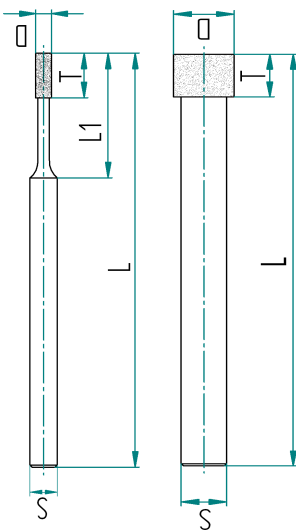

Liste de prix meulettes sur tige ZISA en diamant et nitrure de bore avec tiges renforcées

Meulettes sur tiges en liant galvanique tige en acier

Type	Forme	D	T	L1	L	S	Prix diamant	Prix CBN
ZG	ZG 1A1W	3.5	7	20	60	6	17.00	19.40
		4	7	20	60	6	17.60	19.80
		4.5	7	20	60	6	18.00	20.20
		5	7	20	60	6	18.60	20.60
		5.5	7	20	60	6	19.00	21.00
		6	7	20	60	6	19.40	21.60
		6.5	10		100	6	24.80	29.80
		7	10		100	6	26.20	29.80
		7.5	10		100	6	26.20	29.80
		8	10		100	6	28.60	32.00
		8.5	10		100	8	28.60	32.00
		9	10		100	8	34.60	38.20
		9.5	10		100	8	34.60	38.20
		10	10		100	8	38.20	41.60
		12	15		120	10	44.00	47.60
15	15		120	10	51.20	54.80		

Meulettes sur tiges en liant galvanique tige en metal dur

Type	Forme	D	T	L1	L	S	Prix diamant	Prix CBN
ZH	ZH 1A1W	1	3	10	40	3	14.80	16.60
		1.5	3	15	40	3	14.80	16.60
		2	5	15	40	3	14.80	16.60
		2.5	5	16	40	3	14.80	16.60
		3	5	17	40	3	14.80	16.60
		2	5		100	2	31.20	35.40
		3	5		100	3	35.40	39.60
		4	5		100	4	39.60	43.80
		5	5		100	5	43.80	48.00
		6	7		100	6	50.00	54.20
		7	7		100	7	73.00	77.20
		8	10		100	8	83.40	87.60
		9	10		130	9	104.20	108.40
		10	10		130	10	118.80	123.00
		12	10		130	12	180.00	184.00
15	15		130	15	240.00	244.00		

Diamètre effective:
D/B 91 = + 0,2 mm
D/B 126 = + 0,3 mm
D/B 181 = + 0,4 mm

Excusion spéciales: Possible en toute variation
Délais: du stock (**grains imprimer en caractères gras**) sauf vente entretemps
Rabais de quantité: 5 pièces = 6% 20 pièces = 12 % 50 pièces = 18 %
 (aussi assorties) 10 pièces = 10% 30 pièces = 15 % 100 pièces = 20 %
 Prix par pièce en SFR, dès Winterthur, emballage et TVA non compris