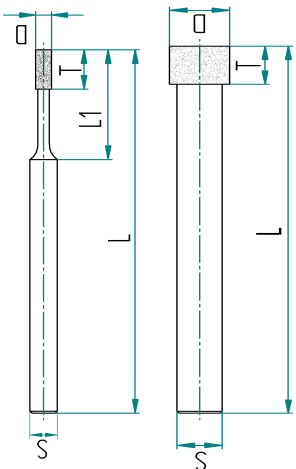

Liste de prix meulettes sur tige ZISA en diamant et nitrure de bore avec tiges renforcées

Meulettes sur tiges en liant galvanique tige en acier

Type	Forme	D	T	L1	L	S	Prix diamant	Prix CBN
ZG	ZG 1A1W	3.5	7	20	60	6	17.00	19.40
		4	7	20	60	6	17.60	19.80
		4.5	7	20	60	6	18.00	20.20
		5	7	20	60	6	18.60	20.60
		5.5	7	20	60	6	19.00	21.00
		6	7	20	60	6	19.40	21.60
		6.5	10		100	6	24.80	29.80
		7	10		100	6	26.20	29.80
		7.5	10		100	6	26.20	29.80
		8	10		100	6	28.60	32.00
		8.5	10		100	8	28.60	32.00
		9	10		100	8	34.60	38.20
		9.5	10		100	8	34.60	38.20
		10	10		100	8	38.20	41.60
		12	15		120	10	44.00	47.60
15	15		120	10	51.20	54.80		

Meulettes sur tiges en liant galvanique tige en metal dur

Type	Forme	D	T	L1	L	S	Prix diamant	Prix CBN
ZH	ZH 1A1W	1	3	10	40	3	14.80	16.60
		1.5	3	15	40	3	14.80	16.60
		2	5	15	40	3	14.80	16.60
		2.5	5	16	40	3	14.80	16.60
		3	5	17	40	3	14.80	16.60
		2	5		100	2	31.20	35.40
		3	5		100	3	35.40	39.60
		4	5		100	4	39.60	43.80
		5	5		100	5	43.80	48.00
		6	7		100	6	50.00	54.20
		7	7		100	7	73.00	77.20
		8	10		100	8	83.40	87.60
		9	10		130	9	104.20	108.40
		10	10		130	10	118.80	123.00
		12	10		130	12	180.00	184.00
15	15		130	15	240.00	244.00		

Diamètre effective:
D/B 91 = + 0,2 mm
D/B 126 = + 0,3 mm
D/B 181 = + 0,4 mm

Excusion spéciales: Possible en toute variation
Délais: du stock (**grains imprimer en caractères gras**) sauf vente entretemps
Rabais de quantité: 5 pièces = 6% 20 pièces = 12 % 50 pièces = 18 %
 (aussi assorties) 10 pièces = 10% 30 pièces = 15 % 100 pièces = 20 %
 Prix par pièce en SFR, dès Winterthur, emballage et TVA non compris